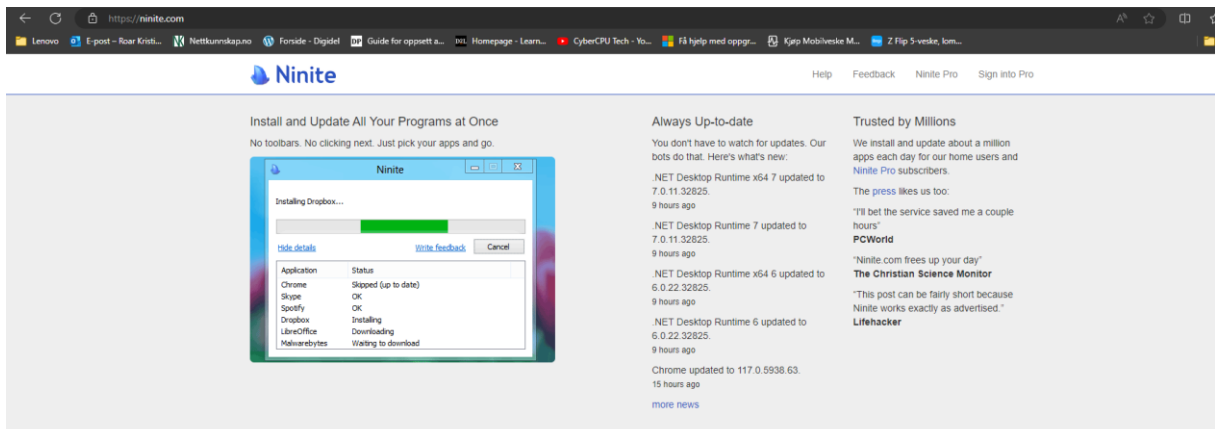

Nedlasting av TeamViewer med Microsoft Edge

1 Søk inn på Ninite.com er en side på nett hvor du kan laste ned programmer på en trygg måte.

1. Pick the apps you want

2 Rull deg ned til du finner TeamViewer 15 og klikk slik at du får en hake i boksen